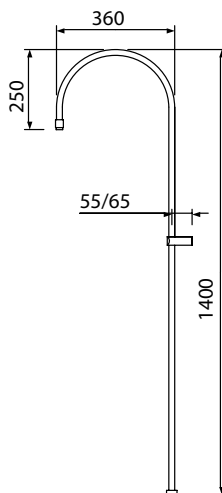

*Colonne de douche en laiton Ø 18 mm, hauteur 140 cm. complétée avec inverseur. Pomme de douche avec rotule. Douchette monojet réglable en hauteur. Flexible double agrafage avec raccord tournant conique, longueur 150 cm.*

*Duschsäule aus Messing Ø 18 mm, Höhe 140 cm, mit Umstellventil. Kopfbrause mit Gelenk. Höhenverstellbare Einstrahl- Handbrause. Schlauch mit doppeltem Falz und drehbarem kegelförmigem Anschluss, Länge 150 cm.*

*Columna de ducha en latón Ø 18 mm. Altura 140 cm. Equipada con desviador. Rociador de ducha con articulación. Ducha monochorro ajustable en altura. Flexo de doble engatillado con tuerca cónica giratoria, largo 150 cm.*

\* Specificare attacco rubinetto: 1/2" o 3/4".  
Specify connection tap: 1/2" o 3/4".

Specificare interasse rubinetto-muro.  
Specify distance centre tap-wall.

\*\* Finiture speciali su richiesta // Special finishing on request