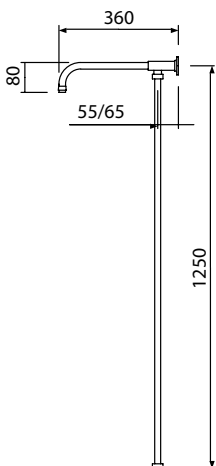

Colonna completa // Complete shower column

		NEW MERCURY ANTICALCARE Ø 20 OTTONE	SAM Ø 21,5 ACCIAIO INOX	DISCO Ø 20 ANTICALCARE OTTONE	SCIROCCO Ø 20 ABS
* Senza rubinetto		31101CR	31102CR	31104CR	31105CR
Gruppo classico		31111CR	31112CR	31114CR	31115CR
Termostatico da barra		31131CR	31132CR	31134CR	31135CR
Termostatico MINIMAL		31121CR	31122CR	31124CR	31125CR
Gruppo monocomando esterno		31141CR	31142CR	31144CR	31145CR
Gruppo monocomando moderno		31171CR	31172CR	31174CR	31175CR
Presacqua c/ deviatore integrato		31161CR	31162CR	31164CR	31165CR
Presacqua tonda special		31061CR	31062CR	31064CR	31065CR

* Specificare attacco rubinetto: 1/2" o 3/4".
Specify connection tap: 1/2" o 3/4".

Specificare interasse rubinetto-muro.
Specify distance centre tap-wall.

** Finiture speciali su richiesta // Special finishing on request