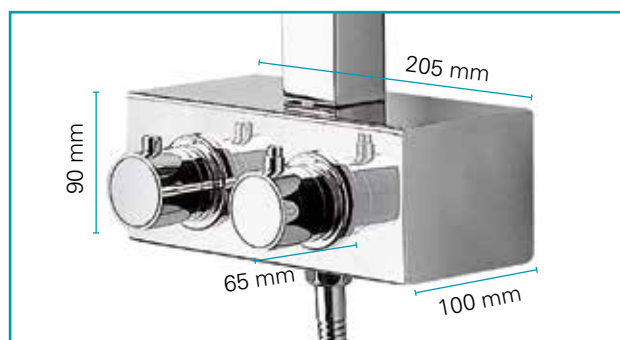

**Available: polished or brushed finishing.**

*Colonne de douche en acier inoxydable 40 mm, hauteur totale 125 cm, complétée avec mitigeur thermostatique et inverseur. Pomme de douche MINI QUADRA avec rotule. Douchette en acier inox monojet anticalcaire. Flexible en acier inox double agrafage avec raccord conique tournant, longueur 150 cm.*

**Disponibile en finition brillante ou mat.**

*Duschsäule völlig aus Edelstahl 40 mm. Gesamthöhe 125 cm. Mit Brausemischer und Umstellventil. Kopfbrause aus Edelstahl mit Gelenk. Höhenverstellbare kalklösende Einstrahl-Handbrause MINI QUADRA. Edelstahl-Schlauch mit dop-peltem Falz und drehbarem kegelförmigem Anschluss, Länge 150 cm.*

**Erhältlich in poliertem oder Mattem Edelstahl.**

*Columna de ducha completamente en acero inoxidable 40 mm. Altura total 125 cm. Equipada con termostático y desviador. Rociador de ducha en acero inoxidable con articulación. Ducha monochorro antical en MINI QUADRA. Flexo en acero inoxidable de doble engatillado con tuerca cónica giratoria, largo 150 cm.*

### Colonna completa // Complete shower column

OMEGA  
40 x 40  
ACCIAIO INOX

39500INLU

EROS  
40 x 20  
ACCIAIO INOX

39600INLU

39500INSA

Termostatico in acciaio inox. Interasse 150 mm.  
*Stainless steel thermostatic mixer. Interaxis distance 150 mm.*