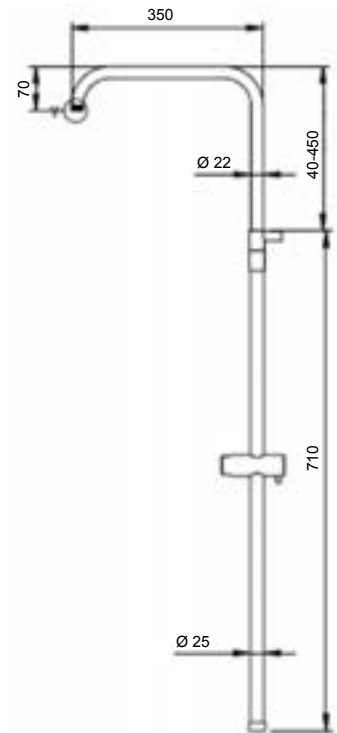

Ice

● ICE

Tubazione spessore 1 mm. Scorrevole portadoccia in ABS cromato. **TELESCOPICA E ORIENTABILE.**
 Thickness tube 1 mm. ABS sliding bar shower holder. **TELESCOPIC AND SWIVELING.**

CO35178CR

CO35179CR

Colonna completa // Complete shower column

COMBINAZIONI POSSIBILI
 POSSIBLE COMBINATIONS

CO35178CR

Colonna **ICE** con tubazione in OTTONE Ø25, **telescopica e orientabile**, con termostatico, soffione ACCIAIO Ø250, doccetta monogetto.

CO35198CR

Colonna **ICE** con tubazione in OTTONE Ø25, **telescopica e orientabile**, con monocomando, soffione ACCIAIO Ø250, doccetta monogetto.

CO35168CR

Colonna **ICE** con tubazione in OTTONE Ø25, **telescopica e orientabile**, con presa acqua per installazione con incasso (non fornito), soffione ACCIAIO Ø250, doccetta monogetto.

CO35169CR

Colonna **ICE** con tubazione in OTTONE Ø25, **telescopica e orientabile**, con presa acqua per installazione con incasso (non fornito), soffione ACCIAIO 250x250, doccetta monogetto.