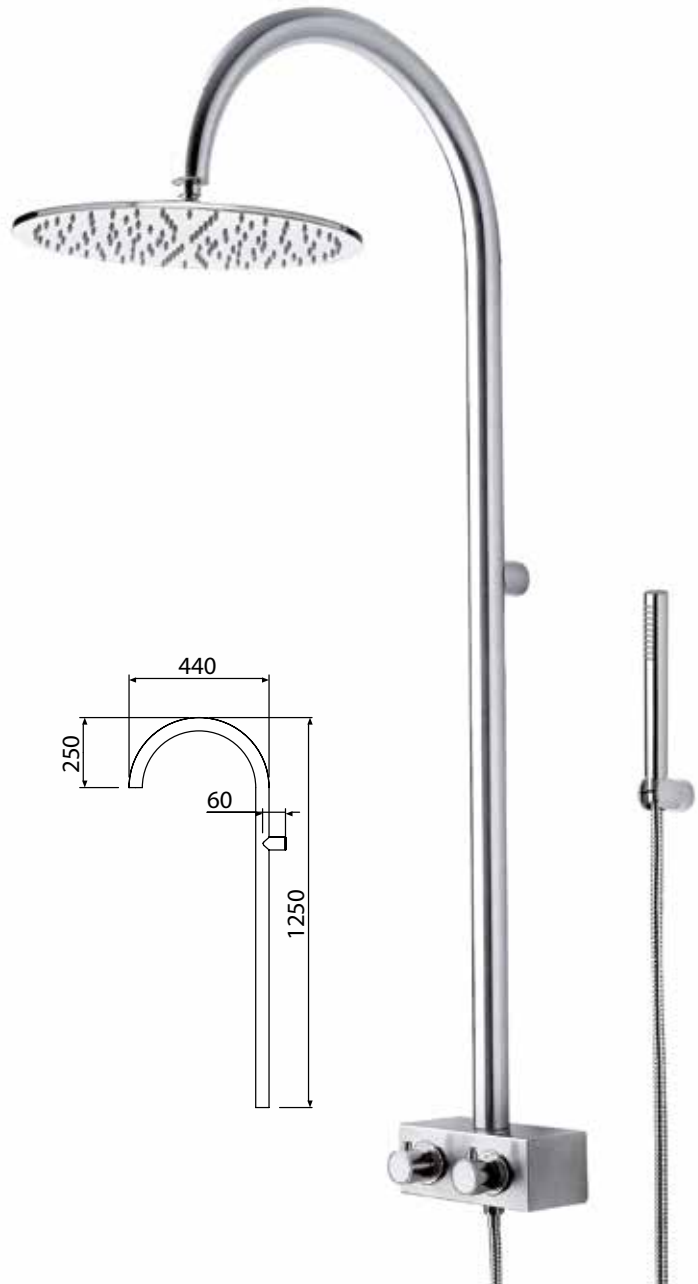

*Duschsäule völlig aus Edelstahl Ø 40 mm. Gesamthöhe 125 cm. Mit Brausemischer und Umstellventil. Kopfbrause aus Edelstahl mit Gelenk. Höhenverstellbare kalklösende Einstrahl-Handbrause MINI TONDA. Unterstutzung in Verchromten Messing. Edelstahl-Schlauch mit dop-peltem Falz und drehbarem kegelförmigem Anschluss, Länge 150 cm. **Erhältlich in poliertem oder Mattem Edelstahl.***

*Columna de ducha completamente en acero inoxidable Ø 40 mm. Altur total 125 cm. Equipada con termostático y desviador. Rociador de ducha en acero inoxidable con articulación. Ducha monochorro antical MINI TONDA. Soporto en laton cromado. Flexo en acero inoxidable de doble engatillado con tuerca cónica giratoria, largo 150 cm. **Disponible en acero pulido o satinado.***

*Душевая стойка из нержавеющей стали Ø 40 мм, общая высота 125 см. В комплекте термостатический смеситель и переключатель. Верхний душ из нержавеющей стали с шарнирным соединением. Душевая лейка против известковых отложений MINI TONDA. Шланг с двойным фальцеванием и поворотным коническим соединением, 150 см длиной. **Возможные: полированная или матовая версии.***

ONDA con PENELOPE e doccia ottone

Colonna completa // Complete shower column

39900INLU

39900INSA

39400INLU

39830INLU

Termostatico in acciaio inox. Interasse 150 mm.
Stainless steel thermostatic mixer. Interaxis distance 150 mm.