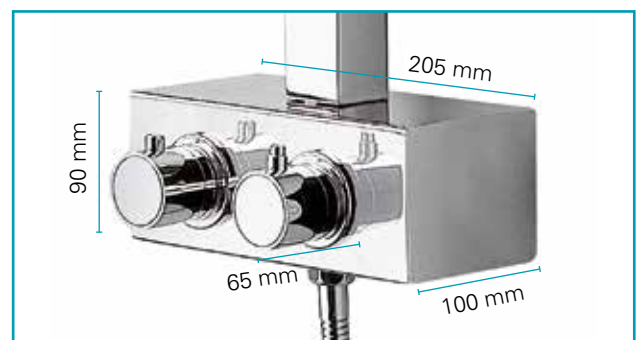

*Duschsäule völlig aus Edelstahl Ø 40 mm. Gesamthöhe 125 cm. Mit Brausemischer und Umstellventil. Kopfbrause aus Edelstahl mit Gelenk. Höhenverstellbare kalklösende Einstrahl-Handbrause MINI TONDA. Unterstutzung in Verchromten Messing. Edelstahl-Schlauch mit dop-peltem Falz und drehbarem kegelförmigem Anschluss, Länge 150 cm. **Erhältlich in poliertem oder Mattem Edelstahl.***

*Columna de ducha completamente en acero inoxidable Ø 40 mm. Altur total 125 cm. Equipada con termostático y desviador. Rociador de ducha en acero inoxidable con articulación. Ducha monochorro antical MINI TONDA. Soporto en laton cromado. Flexo en acero inoxidable de doble engatillado con tuerca cónica giratoria, largo 150 cm. **Disponible en acero pulido o satinado.***

ONDA con PENELOPE e doccia ottone

Colonna completa // Complete shower column

OMEGA
40 x 40
ACCIAIO INOX

39900INLU

39900INSA

EROS
40 x 20
ACCIAIO INOX

39400INLU

PENELOPE
Ø 30
ACCIAIO INOX

39830INLU

Termostatico in acciaio inox. Interasse 150 mm.
Stainless steel thermostatic mixer. Interaxis distance 150 mm.

Design ufficio tecnico Aquaviva
Design by Aquaviva's technical office