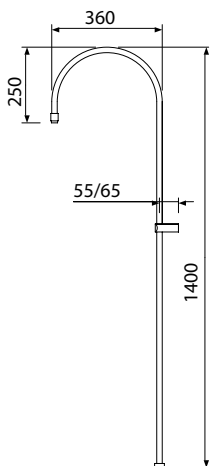

Brass shower column Ø 18 mm. Total height 140 cm complete with diverter. Head shower with swivel ball. Adjustable for height antiscalc single jet shower. CROMOLUX flexible hose with swivel conical connection, length 150 cm.

Duschsäule aus Messing Ø 18 mm, Gesamthöhe 140 cm, mit Umstellventil. Kopfbrause mit Gelenk. Höhenverstellbare kalklösende Einstrahl- Handbrause. CROMOLUX-Schlauch mit drehbarem kegelförmigem Anschluss, Länge 150 cm.

Columna de ducha en latón Ø 18 mm. Altura total 140 cm. Equipada con desviador. Rociador de ducha con articulación. Ducha monochorro antical ajustable en altura. Flexo CROMOLUX con tuerca cónica giratoria, largo 150 cm.

* Specificare attacco rubinetto: 1/2" o 3/4".
Specify connection tap: 1/2" o 3/4".

Specificare interasse rubinetto-muro.
Specify distance centre tap-wall.

** Finiture speciali su richiesta // Special finishing on request