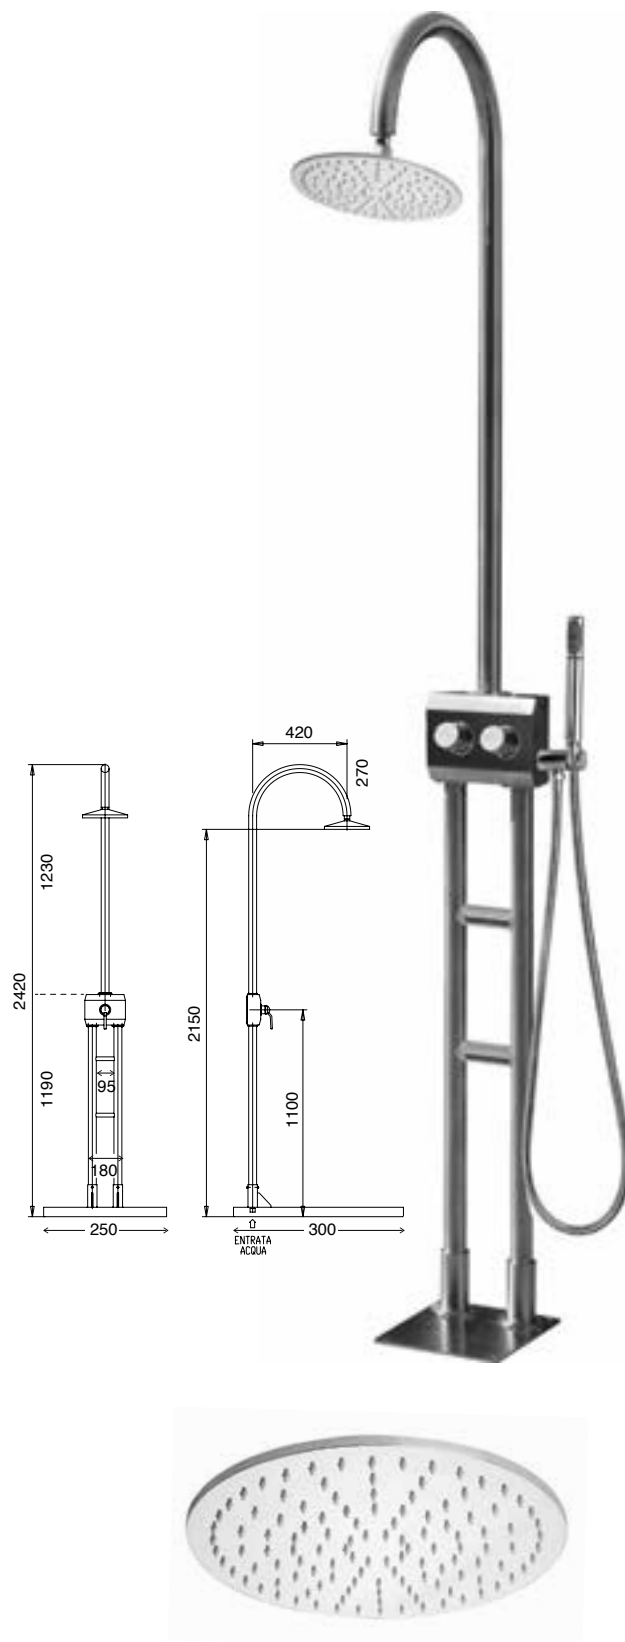

*Душевая стойка для бассейна, сделанная из сатинированной нержавеющей стали Ø 40 мм, 240 см высотой, оборудованная с однорычажным смесителем для горячей и холодной воды. Верхний душ с шарнирным соединением. Плита для установки на поле. Центральный ящик, где находится смеситель, имеет на задней стороне плиту открываемую для осмотра и выливания системы. **Душевая стойка для бассейна H₂O была разработана нашими специалистами чтобы позволять выливать систему в течение самых холодных месяцев. Поэтому она составляется из трех различных разделов, которые могут быть удалены просто отвинтив винты. Таким образом, всегда можно ее емонтировать и безопасно хранить как верхнюю часть с душем так центральную часть.***

Colonna piscina con soffione PENELOPE ultrapiatto Ø 300 mm in ACCIAIO INOX satinato 5 mm, doccia minitonda satinata.

Out-door shower column with ultraflat PENELOPE head shower Ø 300 mm, POLISHED STAINLESS STEEL.

79905INSA

acciaio / steel