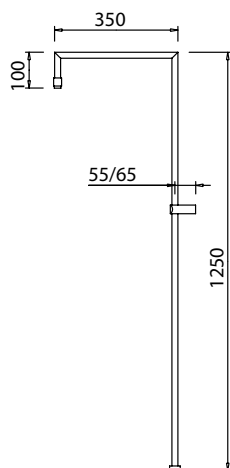

Possibilità di personalizzare l'altezza della colonna.
Possibility to adjust the height of the column.

Termostatico da barra.
Interasse 150 mm.
Thermostatic mixer.
Interaxis distance 150 mm.

Termostatico MINIMAL.
Interasse 150 mm.
MINIMAL thermostatic mixer.
Interaxis distance 150 mm

Monocomando da barra.
Interasse 150 mm.
Square mixer.
Interaxis distance 150 mm

Termostatico da barra quadro.
Interasse 150 mm.
Square thermostatic mixer.
Interaxis distance 150 mm.

Gruppo monocomando moderno.
Interasse 150 mm.
Mixer. Interaxis distance 150 mm.

Presca acqua per installazione con monocomando o termostato a incasso già esistente (non fornito).
Water supply for installation with concealed shower mixer. Mixer not included.

Presca acqua tonda special. per alimentazione esterna.
Special water supply for external water inlet.