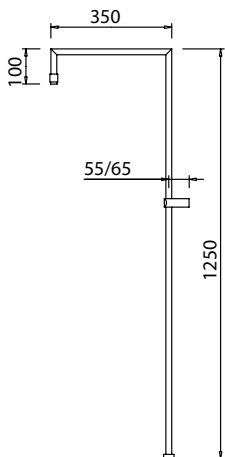

Brass shower column Ø 18 mm. Total height 125 cm complete with diverter. Head shower with swivel ball. Adjustable for height antiscalc single jet shower. CROMOLUX flexible hose with swivel conical connection, length 150 cm.

Duschsäule aus Messing Ø 18 mm, Gesamthöhe 125 cm, mit Umstellventil. Kopfbrause mit Gelenk. Höhenverstellbare kalklösende Einstrahl-Handbrause. CROMOLUX-Schlauch mit drehbarem kegelförmigem Anschluss, Länge 150 cm.

Columna de ducha en latón Ø 18 mm. Altura total 125 cm. Equipada con desviador. Rociador de ducha con articulación. Ducha monochorro antical ajustable en altura. Flexo CROMOLUX con tuerca cónica giratoria, largo 150 cm.

* Specificare attacco rubinetto: 1/2" o 3/4".
Specify connection tap: 1/2" o 3/4".

Specificare interasse rubinetto-muro.
Specify distance centre tap-wall.

* * Finiture speciali su richiesta // Special finishing on request