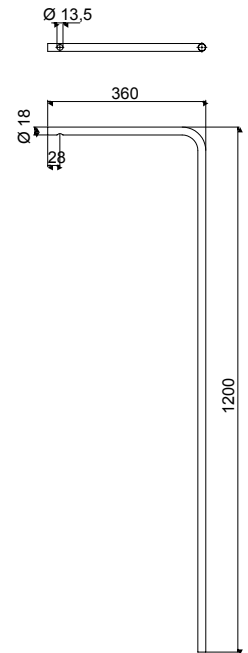

Colonna completa // Complete shower column

COMBINAZIONI POSSIBILI POSSIBLE COMBINATIONS

77131CR

Colonna **Snella** con tubazione in OTTONE Ø18, termostatico, soffione SCIROCCO Ø200 in ABS cromato e ispezionabile, doccetta monogetto.

77191CR

Colonna **Snella** con tubazione in OTTONE Ø18, monocomando, soffione SCIROCCO Ø200 in ABS cromato e ispezionabile, doccetta monogetto.

77161CR

Colonna **Snella** con tubazione in OTTONE Ø18, presa acqua per installazione con incasso (non fornito), soffione SCIROCCO Ø200 in ABS cromato e ispezionabile, doccetta monogetto.

77136CR

Colonna **Snella** con tubazione in OTTONE Ø18, termostatico, soffione ACCIAIO, doccetta monogetto.

77196CR

Colonna **Snella** con tubazione in OTTONE Ø18, monocomando, soffione ACCIAIO, doccetta monogetto.

77166CR

Colonna **Snella** con tubazione in OTTONE Ø18, presa acqua per installazione con incasso (non fornito), soffione ACCIAIO, doccetta monogetto.

Ø200

Ø250

Ø300

Ø200

Ø250

Ø300

Ø200

Ø250

Ø300

77132CR

Colonna **Snella** con tubazione in OTTONE Ø18, termostatico, soffione BORA 200x200 in ABS cromato e ispezionabile, doccetta monogetto.

77192CR

Colonna **Snella** con tubazione in OTTONE Ø18, monocomando, soffione BORA 200x200 in ABS cromato e ispezionabile, doccetta monogetto.

77162CR

Colonna **Snella** con tubazione in OTTONE Ø18, presa acqua per installazione con incasso (non fornito), soffione BORA 200x200 in ABS cromato e ispezionabile, doccetta monogetto.

492,00 €

475,00 €

77137CR

Colonna **Snella** con tubazione in OTTONE Ø18, termostatico, soffione ACCIAIO, doccetta monogetto.

77197CR

Colonna **Snella** con tubazione in OTTONE Ø18, monocomando, soffione ACCIAIO, doccetta monogetto.

77167CR

Colonna **Snella** con tubazione in OTTONE Ø18, presa acqua per installazione con incasso (non fornito), soffione ACCIAIO, doccetta monogetto.

200 X 200

250 X 250

300 X 300

200 X 200

250 X 250

300 X 300

200 X 200

250 X 250

300 X 300

**** Possibilità di tagliare la tubazione // Possibility to adjust the eight of the column.