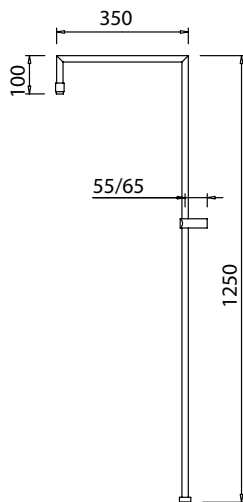

Brass shower column 16 mm. Total height 125 cm. complete with diverter. Head shower with swivel ball. Adjustable for height antiscaling single jet shower CUBE. CROMOLUX flexible hose with swivel conical connection, length 150 cm.

Duschsäule aus Messing 16 mm, Gesamthöhe 125 cm, mit Umstellventil. Kopfbrause mit Gelenk. Höhenverstellbare kalklösende Einstrahl-Handbrause. CROMOLUX-Schlauch mit drehbarem kegelförmigem Anschluss, Länge 150 cm.

Columna de ducha en latón cromado 16 mm altura total 125 cm, con desviador. Rociador de ducha con articulación. Ducha monochorro CUBE antical ajustable en altura. Flexo CROMOLUX con tuerca cónica giratoria, largo 150 cm.

* Specificare attacco rubinetto: 1/2" o 3/4".
Specify connection tap: 1/2" o 3/4".

Specificare interasse rubinetto-muro.
Specify distance centre tap-wall.

** Finiture speciali su richiesta // Special finishing on request