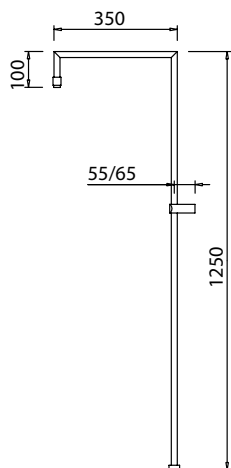

Tuscany

TUSCANY

Colonna doccia in ottone Ø 18mm. Per installazione con gruppo incasso o esterno (non fornito). Completa di deviatore con alimentazione acqua dall'alto. Soffione doccia con snodo. Doccia monogetto anticalcare. Flessibile doppia aggraffatura con attacco conico girevole, lunghezza 150cm.

Colonne de douche en laiton diameter 18mm complet avec déviateur avec alimentation en eau du haut. Tete de douche avec joint. Douchette Anti-calcaire, flexible double sertissage avec raccord conique pivotant, longueur 150cm.

Columna de ducha de laton de 18mm de diametro. Completo con desviador con fuente de alimentacion con suministro de agua desde arriba. Cabezal de ducha con junta. Ducha de chorro unico anti-cal. Manguera de engarce doble con conexion conica giratoria, longitud 150cm.

Duschsaule aus Messing, Durchmesser 18mm. Complete mit Umstellung mit Wasserzufuhr von oben. Duschkopf mit Gelenk. Einstrahl-Handbrause gegen Kalkablagerungen. Flexibles Doppelkripen mit drehbarer konischer Verbindung lange 150cm.