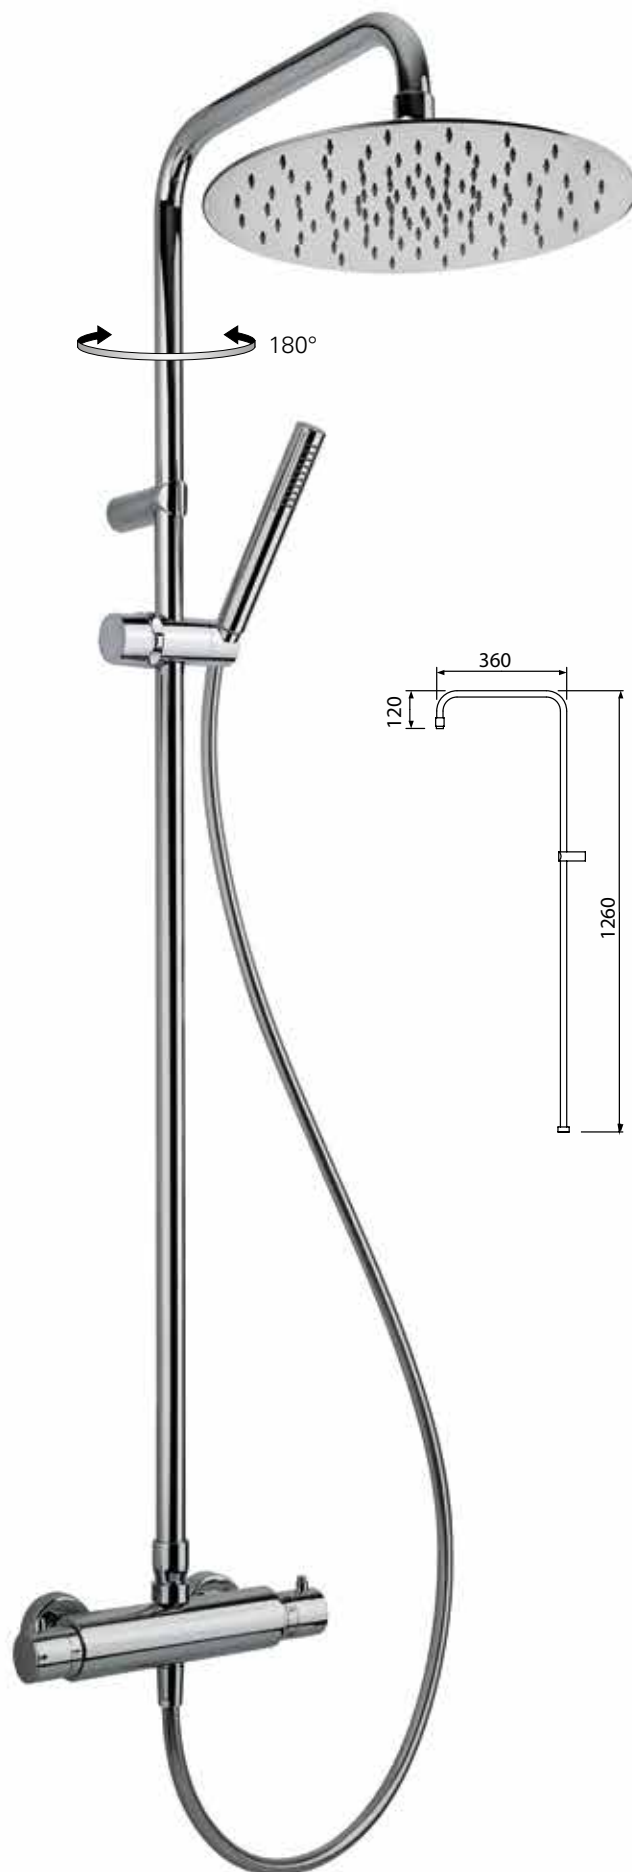

Duschsäule aus Messing Ø 25 mm mit Thermostat-Brausebatterie und integriertem Umsteller. Kopfbrause mit Kugelgelenk. Handbrause mit antikalk Wasserdüsen und Schieberegler aus Messing. CROMOLUX Brauseschlauch mit drehbarem kegelförmigen Anschluss, Länge 150 cm. Der obere Teil der Duschsäule ist mobil und kann jederzeit ausgerichtet sein.

Columna de ducha en latón Ø 25 mm con mezclador termostático y desviador integrado. Rociador con rotula. Mando ducha antical con deslizador en latón. Flexible Cromolux con tuerca conica giratoria, longitud 150 cm. La parte superior de la columna es móvil y se puede orientar en cualquier momento.

Душевая стойка из хромированной латуни Ø 25 мм с термостатическим смесителем и переключателем. Душевая лейка с латунным регулируемым держателем. Шланг CROMOLUX с поворотным коническим подключением, 150 см длиной. Верхняя часть стойки мобильная и может быть ориентирована в любой момент.

* * Finiture speciali su richiesta // Special finishing on request

Colonna completa // Complete shower column

		  PENELOPE Ø 30 ACCIAIO INOX	 PULSAR Ø 30 ACCIAIO INOX
Termostatico da barra		78132CR	78136CR
Termostatico MINIMAL		78142CR	78146CR
Gruppo monocomando moderno		78162CR	78166CR

Design ufficio tecnico Aquaviva
Design by Aquaviva's technical office

XL RUBINO con PULSAR