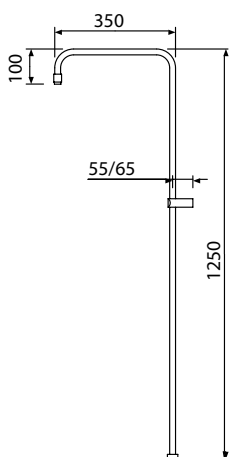

Brass shower column Ø 18 mm. Total height 125 cm complete with diverter. Head shower with swivel ball. Adjustable for height antiscalc single jet shower. CROMOLUX flexible hose with swivel conical connection, length 150 cm.

Duschsäule aus Messing Ø 18 mm, Gesamthöhe 125 cm, mit Umstellventil. Kopfbrause mit Gelenk. Höhenverstellbare kalklösende Einstrahl-Handbrause. CROMOLUX-Schlauch mit drehbarem kegelförmigem Anschluss, Länge 150 cm.

Columna de ducha en latón Ø 18 mm. Altura total 125 cm. Equipada con desviador. Rociador de ducha con articulación. Ducha monochorro antical ajustable en altura. Flexo CROMOLUX con tuerca cónica giratoria, largo 150 cm.

* Specificare attacco rubinetto: 1/2" o 3/4".
Specify connection tap: 1/2" o 3/4".

Specificare interasse rubinetto-muro.
Specify distance centre tap-wall.

** Finiture speciali su richiesta // Special finishing on request