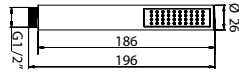

ABS

● SPRING MONO

Doccia monogetto **ANTICALCARE**
ANTISCALE single jet shower

00404CR Ø 105 mm

● CIGAR

Doccia monogetto **ANTICALCARE**
ANTISCALE single jet shower

00141CR Ø 26 mm

00141VO Ø 26 mm