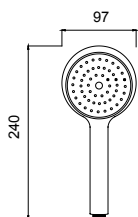

● PIUMA

Doccia monogetto **ANTICALCARE**
ANTISCALE single jet shower