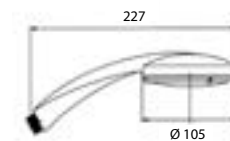

ABS

● PIUMA

Doccia monogetto **ANTICALCARE**
ANTISCALE single jet shower

00133CR Ø 95 mm

ABS

● COBRA MONO

Doccia monogetto **ANTICALCARE**
ANTISCALE single jet shower

00380CR Ø 105 mm