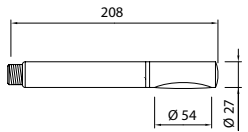

00141VR Ø 26 mm

00141NS Ø 26 mm

00141OR Ø 26 mm

00141NE Ø 26 mm

* Finiture speciali su richiesta // Special finishing on request

● STICK

Doccia monogetto **ANTICALCARE**
ANTISCALE single jet shower

00140CR Ø 27 mm