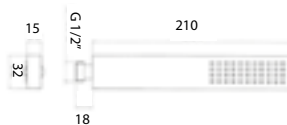

00135CR

■ MINI QUADRA

Doccia monogetto **ANTICALCARE ANTISCALE** single jet shower

00200CR

■ MINI RETTANGOLARE

Doccia monogetto **ANTICALCARE ANTISCALE** single jet shower

00260CR

● AIR WATER FLAT