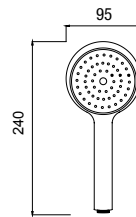

● CALYPSO MONO

Doccia monogetto **ANTICALCARE**
ANTISCALE single jet shower

00160CR Ø 71 mm

ABS

● YO-YO

Doccia monogetto **ANTICALCARE**
ANTISCALE single jet shower

00035CR Ø 95 mm

22,30 €