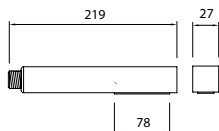

■ CUBE

Doccia monogetto **ANTICALCARE**
ANTISCALE single jet shower