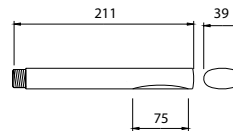

00140VO Ø 27 mm

00140VR Ø 27 mm

00140NS Ø 27 mm

00140OR Ø 27 mm

* Finiture speciali su richiesta // Special finishing on request

● OVALE

Doccia monogetto **ANTICALCARE**
ANTISCALE single jet shower

00155CR