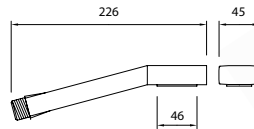

* Finiture speciali su richiesta // Special finishing on request

● MINI TONDA

Doccia monogetto **ANTICALCARE ANTISCALE** single jet shower

00241CR Ø 24 mm

■ LIRA

Doccia monogetto **ANTICALCARE ANTISCALE** single jet shower