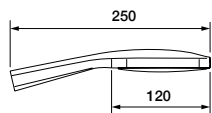

ABS

● COMETA 120 MULTI

Doccia multigetto **ANTICALCARE**
ANTISCALE multi jet shower

00625CR120 Ø 120 mm

ABS

● **RIPA**

Doccia multigetto **ANTICALCARE**
 con pulsante tutta cromata
ANTISCALE multi jet shower
 with button all chromed