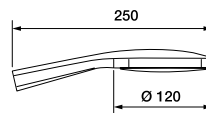

00535CR 250x120 mm

ABS

● **SOANA**

Doccia multigetto **ANTICALCARE**
 con pulsante tutta cromata
ANTISCALE multi jet shower
 with button all chromed

00635CR Ø 120 mm

ABS