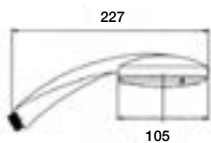

COBRA MULTI

Doccia multigetto **ANTICALCARE**
ANTISCALE multi jet shower