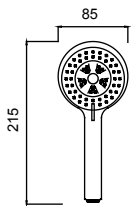

● CALYPSO MULTI

Doccia multigetto **ANTICALCARE**
ANTISCALE multi jet shower

00340CR Ø 75 mm

* Finiture speciali su richiesta // Special finishing on request

● METEORA

Doccia multigetto **ANTICALCARE**
ANTISCALE multi jet shower

00510CR Ø 87 mm

* Finiture speciali su richiesta // Special finishing on request

LIBRA

Doccia multigetto **ANTICALCARE**
ANTISCALE multi jet shower

00420CR Ø 90 mm

JUNIOR

Doccia multigetto **ANTICALCARE**
ANTISCALE multi jet shower

00310CR Ø 75 mm

DORA

Doccia multigetto **ANTICALCARE**
ANTISCALE multi jet shower

00315CR Ø 85 mm

PLANET

Doccia multigetto **ANTICALCARE**
ANTISCALE multi jet shower

00460CR Ø 104 mm

COBRA MULTI