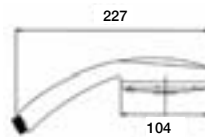

00310CR Ø 75 mm

DORA

Doccia multigetto **ANTICALCARE**
ANTISCALE multi jet shower

00315CR Ø 85 mm

PLANET

Doccia multigetto **ANTICALCARE**
ANTISCALE multi jet shower

00460CR Ø 104 mm

COBRA MULTI