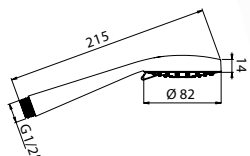

● SMALL MULTI 80

Doccia multigetto **ANTICALCARE**
ANTISCALE multi jet shower

00066CR Ø 82 mm

● SMALL MULTI 100

Doccia multigetto **ANTICALCARE**
ANTISCALE multi jet shower

00661CR Ø 100 mm

00661OR Ø 100 mm

00661VO Ø 100 mm

00661VR Ø 100 mm

● JOKER

Doccia multigetto **ANTICALCARE**
ANTISCALE multi jet shower

00434CR Ø 84 mm

● ARIES

Doccia multigetto **ANTICALCARE**
ANTISCALE multi jet shower

00360CR Ø 75 mm