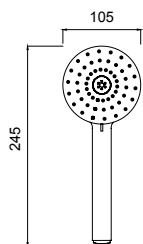

Doccia multigetto **ANTICALCARE**
ANTISCALE multi jet shower

00390CR Ø 105 mm

LUNA

Doccia multigetto **ANTICALCARE**
ANTISCALE multi jet shower

00410CR Ø 100 mm

● LUNA COLOR

Doccia multigetto **ANTICALCARE**
ANTISCALE multi jet shower

00410BI Ø 100 mm

00410CRBI Ø 100 mm

00410CRNE Ø 100 mm

ABS

● SPRING MULTI

Doccia multigetto **ANTICALCARE**
ANTISCALE multi jet shower

00403CR Ø 105 mm

ABS

● SMILE

Doccia multigetto **ANTICALCARE**
ANTISCALE multi jet shower

00402CR Ø 95 mm

00402OR Ø 95 mm

ABS

● ABIS

Doccia multigetto **ANTICALCARE**
ANTISCALE multi jet shower

00445CR Ø 140 mm