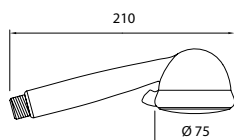

● CALYPSO MULTI

Doccia multigetto **ANTICALCARE**
ANTISCALE multi jet shower