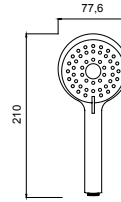

● CALYPSO MULTI

Doccia multigetto **ANTICALCARE**
ANTISCALE multi jet shower

00340CR Ø 75 mm

* Finiture speciali su richiesta // Special finishing on request

● METEORA

Doccia multigetto **ANTICALCARE**
ANTISCALE multi jet shower

00510CR Ø 87 mm

* Finiture speciali su richiesta // Special finishing on request

LIBRA

Doccia multigetto **ANTICALCARE**
ANTISCALE multi jet shower

00420CR Ø 90 mm

JUNIOR

Doccia multigetto **ANTICALCARE**
ANTISCALE multi jet shower

00310CR Ø 75 mm

DORA

Doccia multigetto **ANTICALCARE**
ANTISCALE multi jet shower

00315CR Ø 85 mm

PLANET

Doccia multigetto **ANTICALCARE**
ANTISCALE multi jet shower

00460CR Ø 104 mm

COBRA MULTI