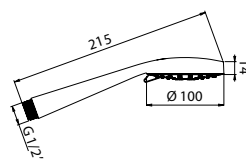

● SMALL MULTI 80

Doccia multigetto **ANTICALCARE**
ANTISCALE multi jet shower

00066CR Ø 82 mm

● SMALL MULTI 100

Doccia multigetto **ANTICALCARE**
ANTISCALE multi jet shower

00661CR Ø 100 mm

00661OR Ø 100 mm

00661VO Ø 100 mm

00661VR Ø 100 mm

● JOKER

Doccia multigetto **ANTICALCARE**
ANTISCALE multi jet shower

00434CR Ø 84 mm

● ARIES

Doccia multigetto **ANTICALCARE**
ANTISCALE multi jet shower

00360CR Ø 75 mm