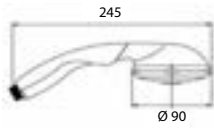

LIBRA

Doccia multigetto **ANTICALCARE**
ANTISCALE multi jet shower