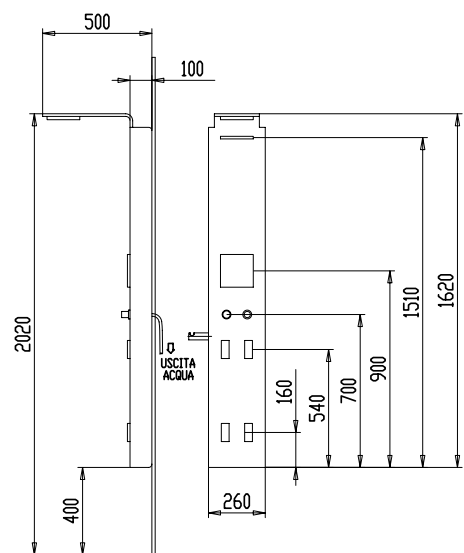

AQUASTAR B/W

Pannello doccia **metacrilato 5 uscite ANTICALCARE**, completo di termostatico. Possibilità di installazione a parete o ad angolo.

Methacrylate shower panel with **5 output** and thermostatic mixer. Double version: wall or corner.

Panneau de douche en **méthacrylate** avec **5 sorties** de l'eau et mitigeur thermostatique. Possibilité d'installation murale ou angle.

Duschpaneel aus **Metacrylat, 5 Auslässe**, mit Brausemischer. Wand- bzw. Eckausführung.

Panel de ducha **metacrilato de 5 salidas**, con termostático. Posibilidad de instalación en pared o angular.

Душевая панель из метакрилата с выходами воды и термостатическим смесителем. Возможные настенная или угловая установка.

Bianco ad angolo | White corner version

** PERSONALIZZAZIONI SU RICHIESTA // CUSTOMIZING ON REQUEST*

Pressione di esercizio da 2-5 bar.
Miscelatore termostatico.
1 soffione 150x150 mm con doccia a caduta.
1 soffione laterale 150x150 mm.
1 cascata.
4 getti laterali 2,5x8 mm.
1 doccia.