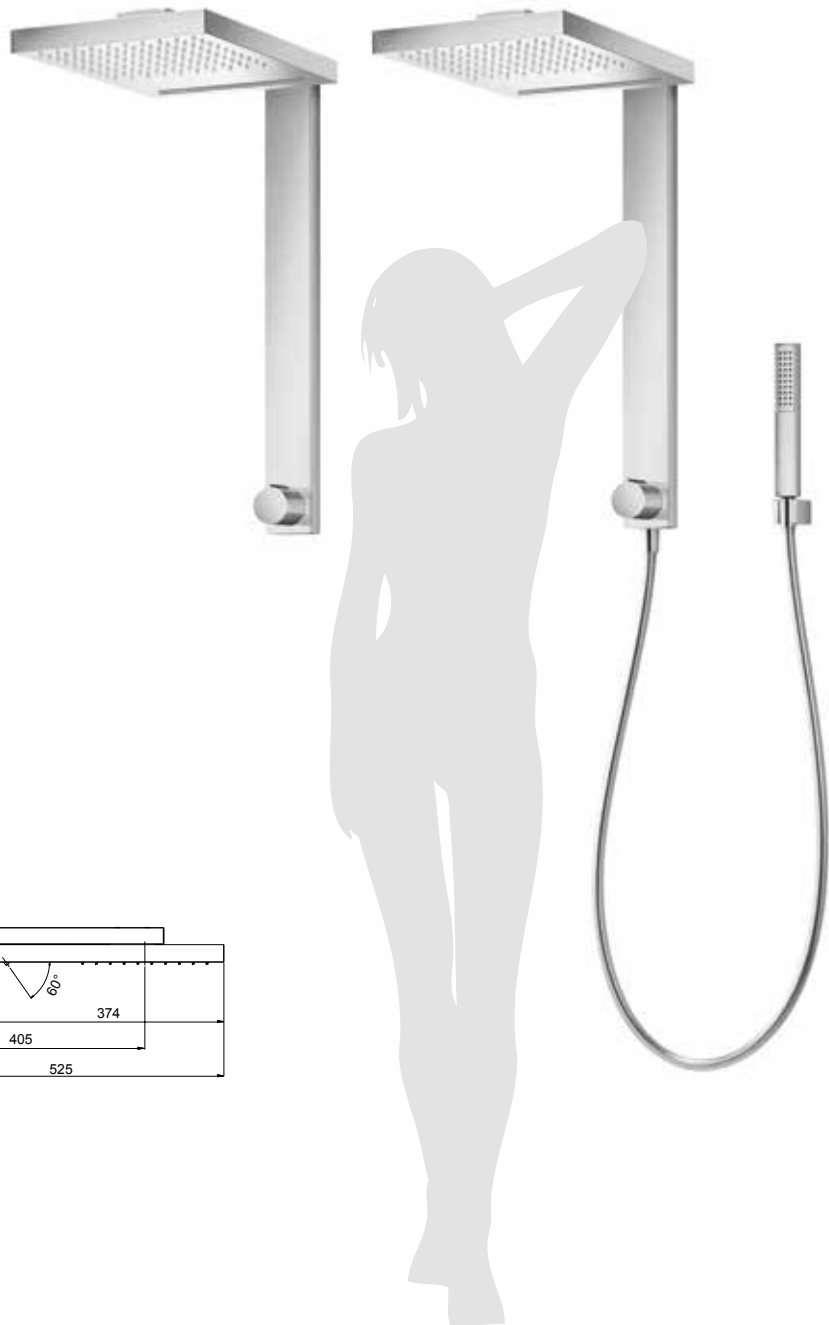

MINI

Mini pannello doccia in **acciaio INOX lucido "super mirror"**, 2 o 3 funzioni, con deviatore.
Per installazione con gruppo esterno o incasso (non fornito).

Super mirror polished stainless steel Mini shower panel, 2 or 3 functions with diverter.
For installations with external or recessed assembly (not supplied).

Mini panneau de douche en **acier "super mirror"** 2 ou 3 fonctions avec inverseur.
Pour installation avec montage externe ou encastré (non fourni).

Mini Duschplatte in poliertem **Edelstahl - "superspiegel"** 2 oder 3 funktionen mit diverter.
Für den Einbau mit externer oder eingelassener Montage (nicht geliefert).

Mini panel de ducha pulido de **acero inoxidable super mirror** 2-3 funciones con el desviador.
Para la instalacion con montaje externo o empotrado (no suministrado).

MINI 2 80043ACC2

Acciaio lucido | Mirror steel
Pioggia/cascata | Rain/cascade

MINI 3 80043ACC3

Acciaio lucido | Mirror steel
Pioggia/cascata/doccia | Rain/cascade/handshower