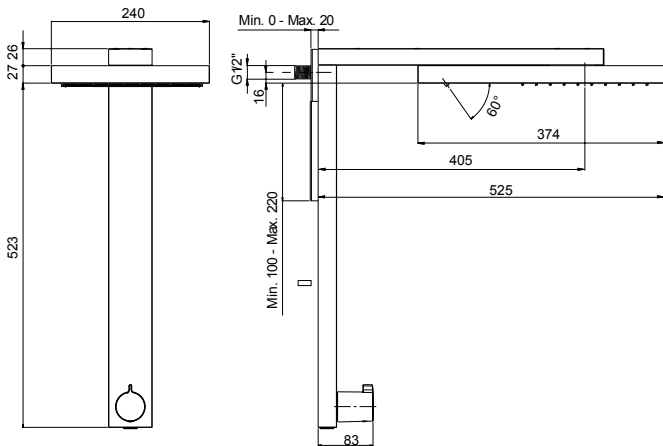

MINI

Mini pannello doccia in **acciaio INOX lucido "super mirror"**, 2 o 3 funzioni, con deviatore.
Per installazione con gruppo esterno o incasso (non fornito).

Super mirror polished stainless steel Mini shower panel, 2 or 3 functions with diverter.
For installations with external or recessed assembly (not supplied).

Mini panneau de douche en **acier "super mirror"** 2 ou 3 fonctions avec inverseur.
Pour installation avec montage externe ou encastré (non fourni).

Mini Duschplatte in poliertem **Edelstahl - "superspiegel"** 2 oder 3 funktionen mit diverter.
Für den Einbau mit externer oder eingelassener Montage (nicht geliefert).

Mini panel de ducha pulido de **acero inoxidable super mirror** 2-3 funciones con el desviador.
Para la instalacion con montaje externo o empotrado (no suministrado).

MINI 2 80043ACC2

Acciaio lucido | Mirror steel
Pioggia/cascata | Rain/cascade

MINI 3 80043ACC3

Acciaio lucido | Mirror steel
Pioggia/cascata/doccia | Rain/cascade/handshower