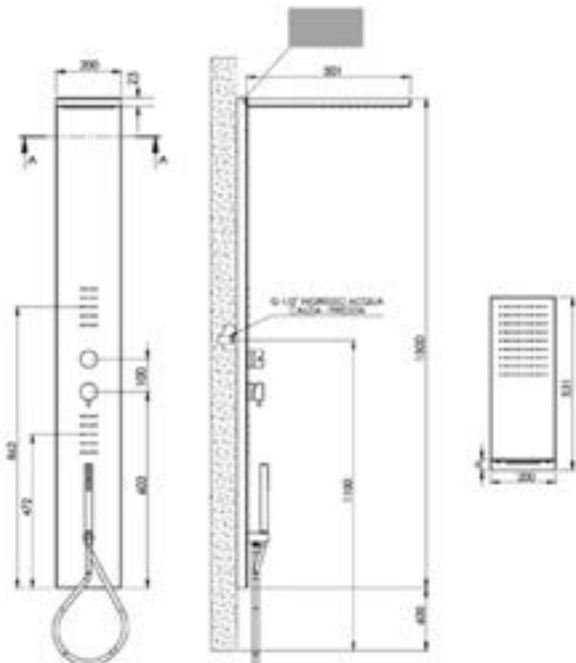

MIRROR

Pannello doccia esterno in **acciaio INOX lucido "super mirror"**, **3 uscite**, completo di termostatico.

*External shower panel made with **super mirror stainless steel**, **3 outputs** and thermostatic mixer.*

*Panneau de douche externe en **acier brillant "super mirror"** avec **3 sorties** et mitigeur thermostatique.*

*Externe **Edelstahl "super mirror"**, **3 Auslässe**, mit Thermostat-Brausebatterie.*

*Panel de ducha externa en **acero brillante "super mirror"** con **3 salidas** y mezclador termostático.*

*Душевая панель из блестящей нержавеющей стали с **3 выходами** воды и термостатическим смесителем.*

80041ACC

Acciaio lucido super mirror
Super mirror stainless steel