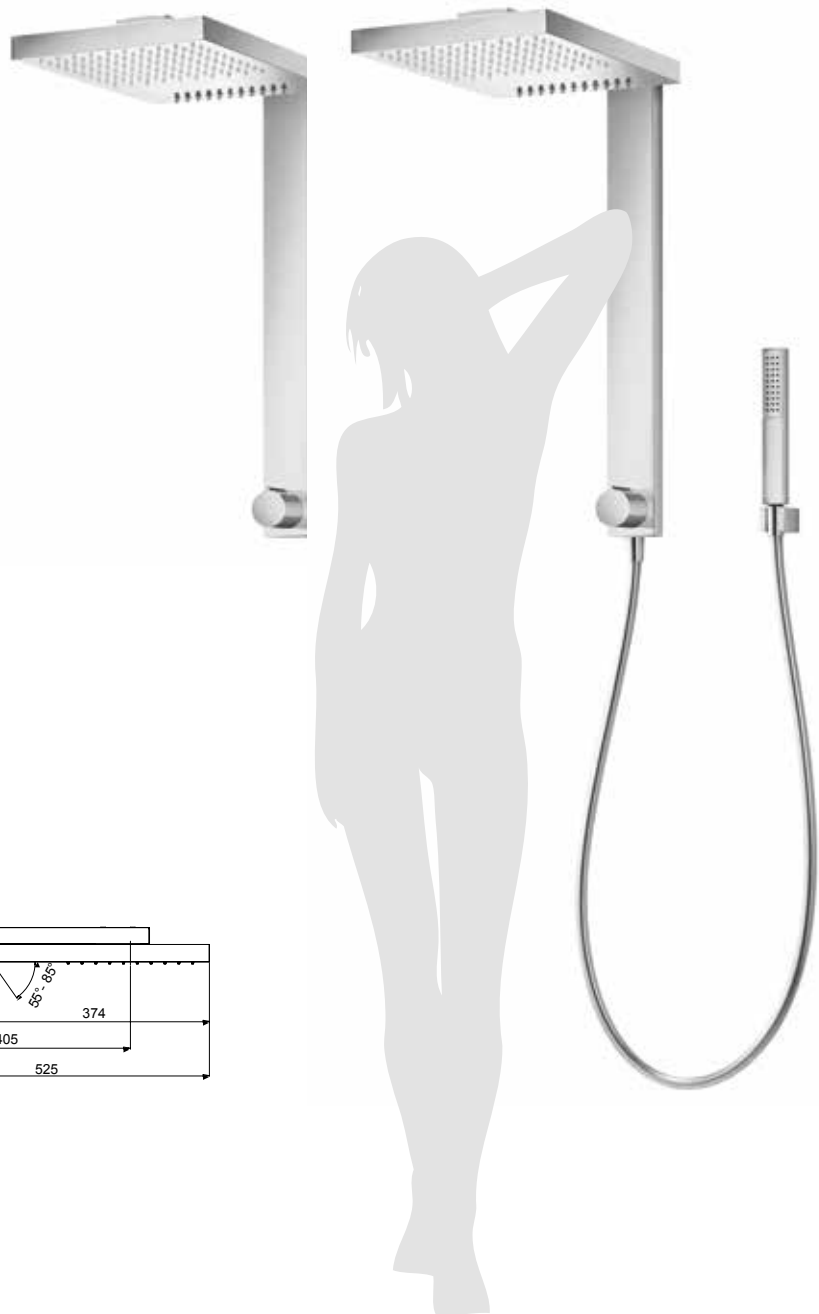

UNDA

Mini pannello doccia in acciaio INOX lucido "super mirror", 2 o 3 funzioni, con deviatore.
Per installazione con gruppo esterno o incasso (non fornito).

*Super mirror polished stainless steel Mini shower panel, 2 or 3 functions with diverter.
For installations with external or recessed assembly (not supplied).*

*Mini panneau de douche en acier "super mirror" 2 ou 3 fonctions avec inverseur.
Pour installation avec montage externe ou encastré (non fourni).*

*Mini Duschplatte in poliertem Edelstahl - "superspiegel" 2 oder 3 funktionen mit diverter.
Für den Einbau mit externer oder eingelassener Montage (nicht geliefert).*

*Mini panel de ducha pulido de acero inoxidable super mirror 2-3 funciones con el desviador.
Para la instalacion con montaje externo o empotrado (no suministrado).*

UNDA 2 **80044ACC2**

Acciaio lucido | Mirror steel
Pioggia/wave | Rain/wave

UNDA 3 **80044ACC3**

Acciaio lucido | Mirror steel
Pioggia/wave/doccia | Rain/wave/handshower