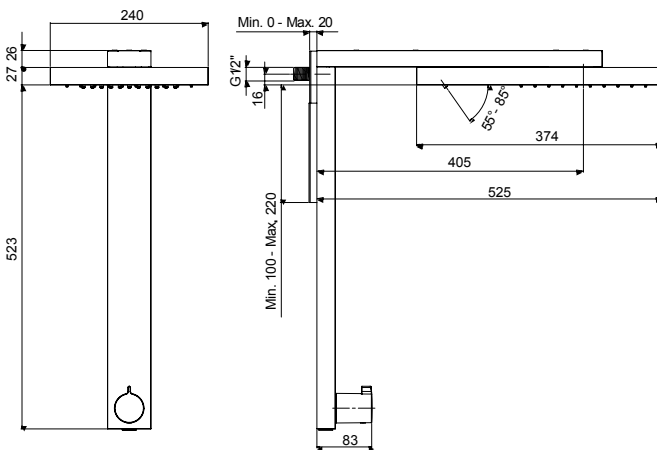

UNDA

Mini pannello doccia in acciaio INOX lucido "super mirror", 2 o 3 funzioni, con deviatore.
Per installazione con gruppo esterno o incasso (non fornito).

*Super mirror polished stainless steel Mini shower panel, 2 or 3 functions with diverter.
For installations with external or recessed assembly (not supplied).*

*Mini panneau de douche en acier "super mirror" 2 ou 3 fonctions avec inverseur.
Pour installation avec montage externe ou encastré (non fourni).*

*Mini Duschplatte in poliertem Edelstahl - "superspiegel" 2 oder 3 funktionen mit diverter.
Für den Einbau mit externer oder eingelassener Montage (nicht geliefert).*

*Mini panel de ducha pulido de acero inoxidable super mirror 2-3 funciones con el desviador.
Para la instalacion con montaje externo o empotrado (no suministrado).*

UNDA 2 **80044ACC2**

Acciaio lucido | Mirror steel
Pioggia/wave | Rain/wave

UNDA 3 **80044ACC3**

Acciaio lucido | Mirror steel
Pioggia/wave/doccia | Rain/wave/handshower