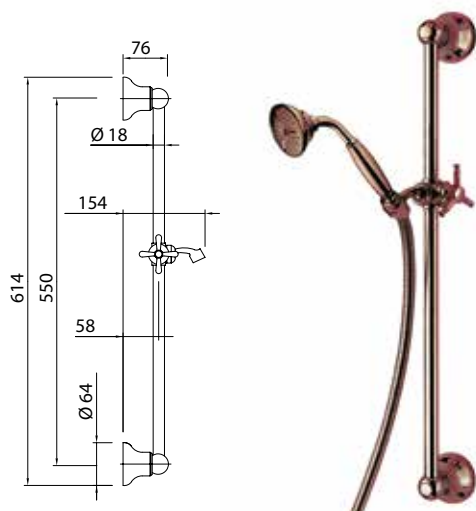

● ACQUARIO

Completo saliscendi interamente in ottone con asta in ottone Ø 18 mm, altezza 60 cm. Flessibile doppia aggraffatura con attacco conico, lunghezza 150 cm.

Brass sliding railset, tube Ø 18 mm, height 60 cm. Double interlock flexible hose with swiveling conical nut, length 150 cm.

Ensemble de douche en en laiton, barre Ø 18 mm, longueur 60 cm. Flexible double agrafage avec raccord conique, 150 cm de long.

Gleitschiene aus Messing mit Stange, Durchmesser 18 mm, Höhe 60 cm. Brauseschlauch mit doppelter Falz und kegelförmigen Anschluss, Länge 150 cm.

Conjunto de ducha en laton con barra Ø 18 mm, longitud 60 cm. Flexible doble agrapado con tuerca conica, longitud 150 cm.

Душевой гарнитур из хромированной латуни с штангом Ø 18 мм, 60 см длиной. Шланг с двойным фальцеванием и коническим подключением, 150 см длиной.

Imballo standard 12 pezzi
Packaging standard 12 pcs

● ANTIQUA

Doccia monogetto **anticalcare**
Antiscale single jet shower

15180CR Ø 52 mm

15180VR Ø 52 mm

15180VO Ø 52 mm

15180OR Ø 52 mm

● BELLE EPOQUE