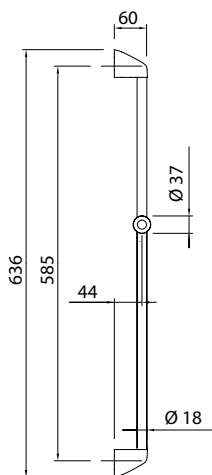

● BETA

Completo saliscendi in ABS con asta in acciaio inox Ø 18 mm, altezza 60 cm. Flessibile doppia aggraffatura con attacco conico, lunghezza 150 cm.

Sliding railset in chrome-plated ABS with stainless steel tube Ø 18 mm, height 60 cm. Double interlock flexible hose with conical nut, length 150 cm.

Ensemble de douche en ABS chromé avec barre en acier inox Ø 18 mm, longueur 60 cm. Flexible double agrafage avec raccord conique, 150 cm de long.

Gleitschiene aus verchromten ABS mit Edelstahl-Stange, Durchmesser 18 mm, Höhe 60 cm. Brauseschlauch mit doppelter Falz und kegelförmigen Anschluss, Länge 150 cm.

Conjunto de ducha en ABS cromado con barra en acero inoxidable Ø 18 mm, longitud 60 cm. Flexible doble agrapado con tuerca conica, longitud 150 cm.

Душевой гарнитур из хромированной пластики с стальным штангом Ø 18 мм, 60 см длиной. Шланг с двойным Фальцеванием и коническим подключением, 150 см длиной.

Imballo standard 12 pezzi
Packaging standard 12 pcs

● **SMALL MONO**

Doccia monogetto **anticalcare**
Antiscala single jet shower

13033CR Ø 80 mm

● **ARIES**

Doccia multigetto **anticalcare**
Antiscala multi jet shower