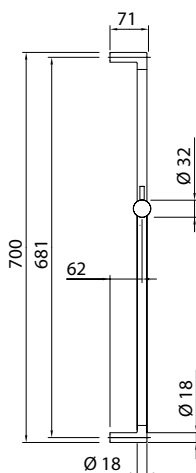

● CLIP

Completo saliscendi in ABS con asta in ottone Ø 18 mm, altezza 70 cm. Flessibile doppia aggraffatura con attacco conico, lunghezza 150 cm.

Sliding railset in chrome-plated ABS with brass tube Ø 18 mm, height 70 cm. Double interlock flexible hose with conical nut, 150 cm long.

Ensemble de douche en ABS chromé avec barre en laiton Ø 18 mm, longueur 70 cm. Flexible double agrafage avec raccord conique, 150 cm de long.

Gleitschiene aus Messing, Durchmesser 18 mm, Höhe 70 cm. Brauseschlauch mit doppelter Falz und kegelförmigen Anschluss, Länge 150 cm.

Conjunto de ducha en ABS cromado con barra en latón Ø 18 mm, longitud 70 cm. Flexible doble agrapado con tuerca conica, longitud 150 cm.

Душевой гарнитур из хромированной пластики с латунным штангом Ø 18 мм, 70 см длиной. Шланг с двойным Фальцеванием и коническим подключением, 150 см длиной.

28310CR Ø 75 mm

Rampa CLIP

● **STICK**

Doccia monogetto **anticalcare**
Antiscale single jet shower

28140CR Ø 27 mm