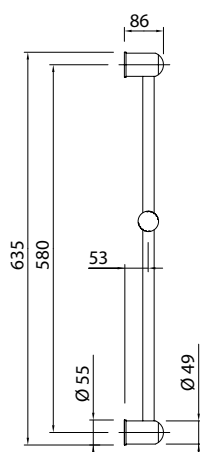

● DELFINO

Completo saliscendi in ABS con asta in ottone Ø 25 mm, altezza 60 cm con portasapone. Flessibile doppia aggraffatura con attacco conico, lunghezza 150 cm.

Sliding railset in chrome-plated ABS with brass tube Ø 25 mm, height 60 cm. Double interlock flexible hose with conical nut, 150 cm long. Soap dish in chrome-plated ABS.

Ensemble de douche en ABS chromé avec barre en laiton Ø 25 mm, longueur 60 cm. Flexible double agrafage avec raccord conique, 150 cm de long. Porte-savon en ABS chromé.

Gleitschiene aus ABS mit Messingstange, Durchmesser 25 mm, Hoehe 60 cm, Seifenschale in verchromten ABS. Brauseschlauch mit doppelter Falz und kegelfoermigen Anschluss, Laenge 150 cm.

Conjunto de ducha en ABS cromado con barra en laton Ø 25 mm, longitud 60 cm. Flexible doble agrapado con tuerca conica, longitud 150 cm. Jabonera en ABS cromado.

Душевой гарнитур из хромированной пластики с латунным штангом Ø 25 мм, 60 см длиной. Шланг с двойным Фальцеванием и коническим подключением, 150 см длиной. Хромированная пластиковая мьльница.

Imballo standard **12 pezzi**
Packaging standard **12 pcs**

● **JOLLY**

Doccia monogetto **anticalcare**
Antiscala single jet shower

11020CR Ø 70 mm

● **ARIES**

Doccia multigetto **anticalcare**
Antiscala multi jet shower