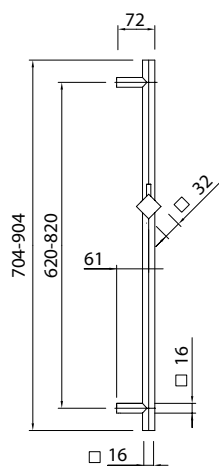

● DIAMANTE

Completo saliscendi interamente in ottone con asta
 ◇ 16 mm, altezza 70/90 cm. Flessibile CROMOLUX con
 attacco conico girevole, lunghezza 150 cm.

*Brass sliding railset, tube ◇ 16 mm, height 70/90 cm.
 CROMOLUX flexible hose with swiveling conical nut,
 length 150 cm.*

*Ensemble de douche en en laiton ◇ 16 mm, longueur
 70/90 cm. Flexible CROMOLUX avec raccord conique
 tournant, 150 cm de long.*

*Gleitschiene aus Messing, ◇ 16 mm, Hoehe 70/90 cm.
 CROMOLUX Brauseschlauch mit drehbarem
 kegelfoermigen Anschluss, Laenge 150 cm.*

*Conjunto de ducha en laton con barra ◇ 16 mm, longitud
 70/90 cm. Flexible CROMOLUX con tuerca conica giratoria,
 longitud 150 cm.*

*Душевой гарнитур из хромированной латуни с штангом
 ◇ 16 мм, 70/90 см длиной. Шланг CROMOLUX с
 поворотным коническим подключением, 150 см длиной.*

n° 000156617 - 0002
 Brevetto Europeo

Imballo standard **12 pezzi**
 Packaging standard **12 pcs**

■ CUBE

Doccia monogetto **anticalcare**
Antiscale single jet shower

Rampa DIAMANTE

+

22261CR70

22261CR90