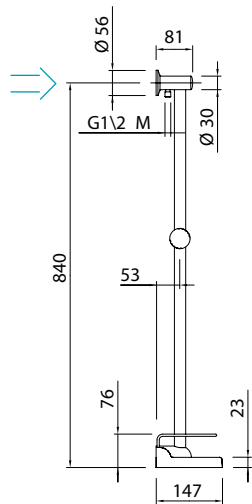

MERCURIO

Completo saliscendi con supporto superiore, presa acqua e asta in ottone Ø 25 mm, altezza 80 cm. Scorrevole centrale in ABS. Flessibile doppia aggraffatura con attacco conico, lunghezza 200 cm. Base porta oggetti integrata, brevettata.

Brass sliding railset with integrated water supply, tube Ø 25 mm, height 80 cm. ABS shower holder. Double interlock flexible hose with conical nut, length 200 cm. integrated soap dish patented.

Ensemble de douche en en laiton avec sortie murale intégrée, barre Ø 25 mm, longueur 80 cm. Support pour douchette en ABS. Flexible double agrafage avec raccord conique, 200 cm de long. Porte-savon intégré breveté.

Gleitschiene mit oberem Halter. Einlauf und Stange aus Messing, Durchmesser 25 mm, Höhe 80 cm. Mittlerer Halter aus ABS. Brauseschlauch mit doppelter Falz und kegelförmigen Anschluss, Länge 200 cm. Eingebaute patentierte Seifenschale.

Conjunto de ducha en laton con toma de agua incorporada, barra Ø 25 mm, longitud 80 cm. Corredizo central en ABS. Flexible doble agrapado con tuerca conica, longitud 200 cm. Jabonera integrada patentada.

Душевой гарнитур из хромированной латуни с интегрированной подводкой и штангом Ø 25 мм, 80 см длиной. Шланг с двойным Фальцеванием и коническим подключением, 200 см длиной. Интегрированная мыльница запатентованная.

Base porta oggetti integrata e brevettata con piattino.
Integrated soap dish patented with dish.