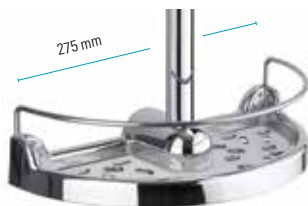

MERCURIO

Completo saliscendi con supporto superiore, presa acqua e asta in ottone Ø 25 mm, altezza 80 cm. Scorrevole centrale in ABS. Flessibile doppia aggraffatura con attacco conico, lunghezza 200 cm. Base porta oggetti integrata, brevettata.

Brass sliding railset with integrated water supply, tube Ø 25 mm, height 80 cm. ABS shower holder. Double interlock flexible hose with conical nut, length 200 cm. integrated soap dish patented.

Ensemble de douche en en laiton avec sortie murale intégrée, barre Ø 25 mm, longueur 80 cm. Support pour douchette en ABS. Flexible double agrafage avec raccord conique, 200 cm de long. Porte-savon intégré breveté.

Gleitschiene mit oberem Halter. Einlauf und Stange aus Messing, Durchmesser 25 mm, Höhe 80 cm. Mittlerer Halter aus ABS. Brauseschlauch mit doppelter Falz und kegelförmigen Anschluss, Länge 200 cm. Eingebaute patentierte Seifenschale.

Conjunto de ducha en laton con toma de agua incorporada, barra Ø 25 mm, longitud 80 cm. Corredizo central en ABS. Flexible doble agrapado con tuerca conica, longitud 200 cm. Jabonera integrada patentada.

Душевой гарнитур из хромированной латуни с интегрированной подводкой и штангом Ø 25 мм, 80 см длиной. Шланг с двойным Фальцеванием и коническим подключением, 200 см длиной. Интегрированная мыльница запатентованная.

Base porta oggetti integrata e brevettata con piattino.
Integrated soap dish patented with dish.