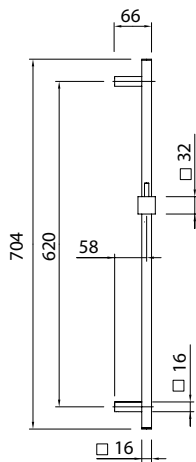

● QUARZO ORIENTABILE

Completo saliscendi interamente in ottone con asta \square 16 mm, altezza 70 cm. Flessibile CROMOLUX con attacco conico girevole, lunghezza 150 cm.

Brass sliding railset, tube \square 16 mm, height 70 cm. CROMOLUX flexible hose with swiveling conical nut, length 150 cm.

Ensemble de douche en en laiton \square 16 mm, longueur 70 cm. Flexible CROMOLUX avec raccord conique tournant, 150 cm de long.

Gleitschiene aus Messing, \square 16 mm, Hoehe 70 cm. CROMOLUX Brauseschlauch mit drehbarem kegelfoermigen Anschluss, Laenge 150 cm.

Conjunto de ducha en laton con barra \square 16 mm, longitud 70 cm. Flexible CROMOLUX con tuerca conica giratoria, longitud 150 cm.

Душевой гарнитур из хромированной латуни с штангом \square 16 мм, 70 см длиной. Шланг CROMOLUX с поворотным коническим подключением, 150 см длиной.

Imballo standard 12 pezzi
Packaging standard 12 pcs

● RIPA

Doccia multigetto **ANTICALCARE** con pulsante tutta cromata
ANTISCALE multi jet shower with button all chromed

Rampa QUARZO
ORIENTABILE

+

74535CR 250x120 mm