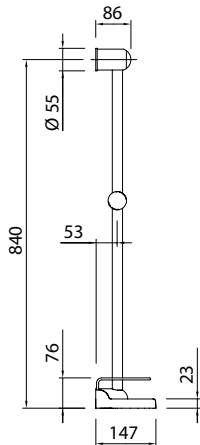

● SIRIO + LUNA COLOR

Completo saliscendi in ABS con asta in ottone Ø 25 mm, altezza 80 cm. Flessibile doppia aggaffatura con attacco conico, lunghezza 150 cm.

Sliding railset in chrome-plated ABS with brass tube Ø 25 mm, height 80 cm. Double interlock flexible hose with conical nut, 150 cm long.

Ensemble de douche en ABS chromé avec barre en laiton Ø 25 mm, longueur 80 cm. Flexible double agrafage avec raccord conique, 150 cm de long.

Gleitschiene aus ABS mit Messingstange Durchmesser 25 mm, Höhe 80 cm. Brauseschlauch mit doppelter Falz und kegelförmigen Anschluss, Länge 150 cm. Wandkopfbrauserie in Edelstahl mit drehbaren Wasserduesen.

Conjunto de ducha en ABS cromado con barra en latón Ø 25 mm, longitud 80 cm. Flexible doble agrapado con tuerca conica, longitud 150 cm.

Душевой гарнитур из хромированной пластики с латунным штангом Ø 25 мм, 80 см длиной. Шланг с двойным Фальцеванием и коническим подключением, 150 см длиной.

10410CRBI Ø 100 mm

Cromo Bianco | Chrome White

10410CRNE Ø 100 mm

Cromo Nero | Chrome Black

Rampa SIRIO