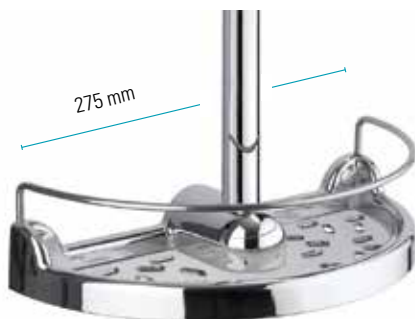

● SIRIO + LUNA COLOR

Completo saliscendi in ABS con asta in ottone Ø 25 mm, altezza 80 cm. Flessibile doppia aggaffatura con attacco conico, lunghezza 150 cm.

Sliding railset in chrome-plated ABS with brass tube Ø 25 mm, height 80 cm. Double interlock flexible hose with conical nut, 150 cm long.

Ensemble de douche en ABS chromé avec barre en laiton Ø 25 mm, longueur 80 cm. Flexible double agrafage avec raccord conique, 150 cm de long.

Gleitschiene aus ABS mit Messingstange Durchmesser 25 mm, Höhe 80 cm. Brauseschlauch mit doppelter Falz und kegelförmigen Anschluss, Länge 150 cm. Wandkopfbrauserie in Edelstahl mit drehbaren Wasserduesen.

Conjunto de ducha en ABS cromado con barra en latón Ø 25 mm, longitud 80 cm. Flexible doble agrapado con tuerca conica, longitud 150 cm.

Душевой гарнитур из хромированной пластики с латунным штангом Ø 25 мм, 80 см длиной. Шланг с двойным Фальцеванием и коническим подключением, 150 см длиной.

10410CRBI Ø 100 mm

Cromo Bianco | Chrome White

10410CRNE Ø 100 mm

Cromo Nero | Chrome Black

Rampa SIRIO