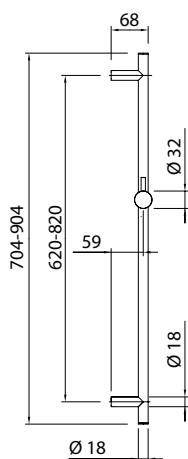

● SLIM

Completo saliscendi interamente in ottone con asta \varnothing 18 mm, altezza 70/90 cm. Flessibile CROMOLUX con attacco conico girevole, lunghezza 150 cm.

Brass sliding railset, tube \varnothing 18 mm, height 70/90 cm. CROMOLUX flexible hose with swiveling conical nut, length 150 cm.

Ensemble de douche en en laiton avec barre \varnothing 18 mm, longueur 70/90 cm. Flexible CROMOLUX avec raccord conique tournant, 150 cm de long.

Gleitschiene aus Messing mit Stange \varnothing 18 mm, Höhe 70 cm. CROMOLUX Brauseschlauch mit drehbarem kegelförmigen Anschluss, Länge 150 cm.

Conjunto de ducha en latón con barra \varnothing 18 mm, longitud 70/90 cm. Flexible CROMOLUX con tuerca conica giratoria, longitud 150 cm.

Душевой гарнитур из хромированной латуни \varnothing 18 мм, 70/90 см длиной. Шланг CROMOLUX с поворотным коническим подключением, 150 см длиной.

SMALL MULTI

Doccia multigetto **anticalcare**
Antiscale multi jet shower

19066CR70 Ø 82 mm

19066CR90 Ø 82 mm

+

RIPA

Doccia multigetto **ANTICALCARE** con
pulsante tutta cromata
*ANTISCALE multi jet shower
with button all chromed*