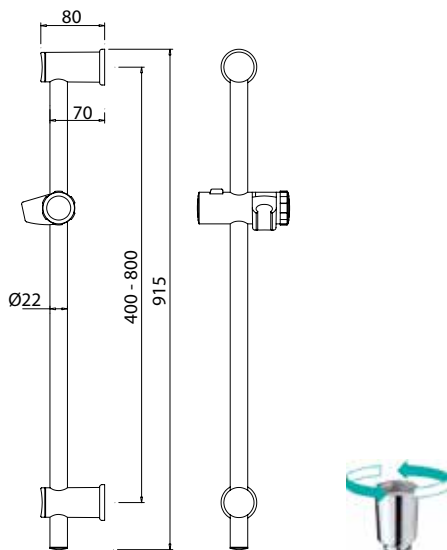

● URAGANO PIÙ

Completo saliscendi in abs con asta in ottone Ø 22 mm, altezza 90 cm. Flessibile CROMOLUX con attacco conico girevole, lunghezza 150 cm. **Supporto inferiore scorrevole.**

*Sliding railset in chrome-plated ABS with brass tube Ø 22 mm, height 90 cm. CROMOLUX flexible hose with swiveling conical nut, 150 cm long. **Lower bracket adjustable.***

*Ensemble de douche en abs chromé avec barre en laiton Ø 22 mm, longueur 90 cm. Flexible CROMOLUX avec raccord conique tournant, 150 cm de long. **Support inférieur réglable.***

*Gleitschiene aus ABS mit Messingstange Durchmesser 22 mm, Höhe 90 cm. CROMOLUX Brauseschlauch mit drehbarem kegelförmigen Anschluss, Länge 150 cm. **Unterer Halter mit variablem Achsabstand.***

*Conjunto de ducha en abs cromado con barra en latón Ø 22 mm, longitud 90 cm. Flexible CROMOLUX con tuerca conica giratoria, longitud 150 cm. **Soporte inferior ajustable.***

*Душевой гарнитур из хромированной пластики с латунным штангом Ø 22 мм, 90 см длиной. Шланг CROMOLUX с поворотным коническим подключением, 150 см длиной. **Нижняя опора регулируемая.***

73140CR \varnothing 27 mm