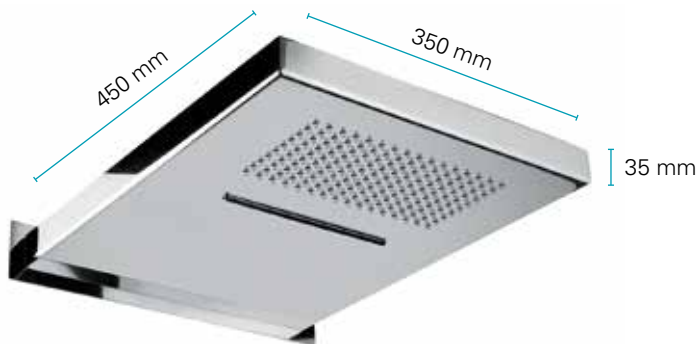

■ ASTEROIDE NEW

Soffione ASTEROIDE NEW
misure 450x350x35 mm. Getto pioggia /
cascata - **acciaio inox**.

Stainless steel shower head 450x350x35 mm
with rainfall and waterfall jets.

Pomme de douche en **acier inox**
450x350x35 mm avec deux jets,
pluie et cascade.

Kopfbrause aus **Edelstahl** 450x350x35 mm
mit Regen und Wasserfallmodus.

Rociador en **acero inoxidable**
450x350x35 mm con doble funcion,
lluvia y cascada.

Верхний душ из нержавеющей стали 450x350x35 мм
с 2 струями - дождь и водопад.

A petición 2 o 3 vías de suministro de ducha
empotrada.

04858CR

 35 mm - Spessore // Thickness

04859CRKIT