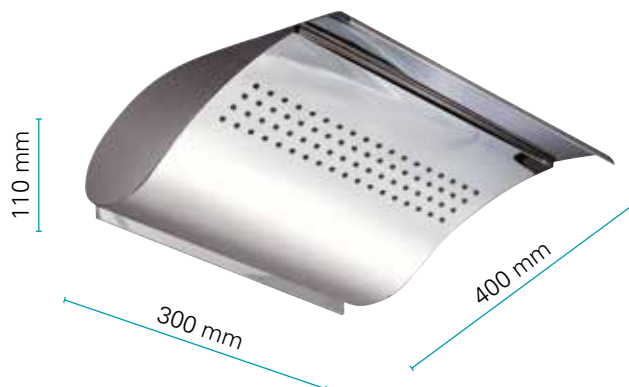

Goccia

GOCCIA

Soffione doccia da parete anticalcare in **acciaio INOX** con doppia funzione a pioggia o a cascata.

Antiscale **stainless steel** shower head for wall connection with waterfall and rainfall jets.

Pomme de douche anticalcaire à paroi en **acier inoxydable** avec deux jets, pluie et cascade.

Rociador lateral antical en **acero inoxidable** con doble funcion, lluvia y cascada.

Duschsaeule aus **Inox-Stahl** mit Regen und Wasserfallmodus.

Настенный верхний душ против известковых отложений из нержавеющей стали с двумя струями - дождь и водопад.

Design by Sarah - Ufficio tecnico Aquaviva
Design by Sarah - Aquaviva's technical office

cod. 04271CR