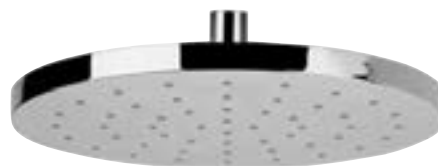

CLEAN ROUND

Soffione in **ABS** cromato con tecnologia di pulizia. **Elimina i residui di acqua dopo ogni utilizzo evitando il ristagno e la formazione di calcare. Elimina i contatti batterici.**

Chromed ABS shower head with technology cleaning from limestones residues.

Tete de douche chromée ABS avec nettoyage de la technologie des résidus de calcaire.

Verchromter ABS Duschkopf mit Technologischer Reinigung aus Kalksteinruck standen.

Cabezal de ducha de ABS cromado con tecnologia de Limpieza de residuos de piedra caliza.