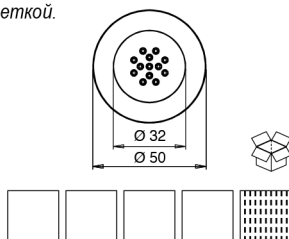

● TONDO

Soffione laterale Ø 32 mm in ottone cromato / ABS,
con ugelli anticalcare, completo di nipples da 1/2" e rosone.
*Chromed brass and ABS body jet Ø 32 mm with antiscald nozzles,
nipples 1/2" and rosette.*

*Bodyjet en laiton / ABS chromés Ø 32 mm
avec picots anticalcaires, nipples 1/2" et rosace.
Seitenbrause aus Messing / ABS Ø 32 mm mit antikalk
Wasserdüsen, Nippel 1/2" und Wandrosette.*

*Ducha lateral laton / ABS cromado Ø 32 mm
con difusores antical, union 1/2" y roseton.*

*Форсунка из латуни и пластики Ø 32 мм против известковых
отложений с ниппелем 1/2" и розеткой.*

04302CR Ø 32 mm