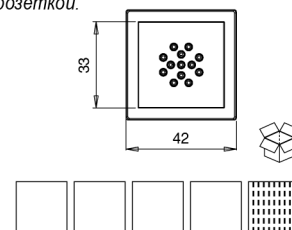

■ QUADRO

Soffione laterale 33x33 mm in ottone cromato / ABS,
con ugelli anticalcare, completo di nipples da 1/2" e rosone.
*Chromed brass and ABS body jet 33x33 mm with antiscald
nozzles, nipples 1/2" and rosette.*

*Bodyjet en laiton / ABS chromés 33x33 mm
avec picots anticalcaires, nipples 1/2" et rosace.
Seitenbrause aus Messing / ABS 33x33 mm mit antikalk
Wasserdüsen, Nippel 1/2" und Wandrosette.*

*Ducha lateral laton / ABS cromado 33x33 mm
con difusores antical, union 1/2" y roseton.*

*Форсунка из латуни и пластики 33x33 мм против известковых
отложений с ниппелем 1/2" и розеткой.*

04312CR 33x33 mm